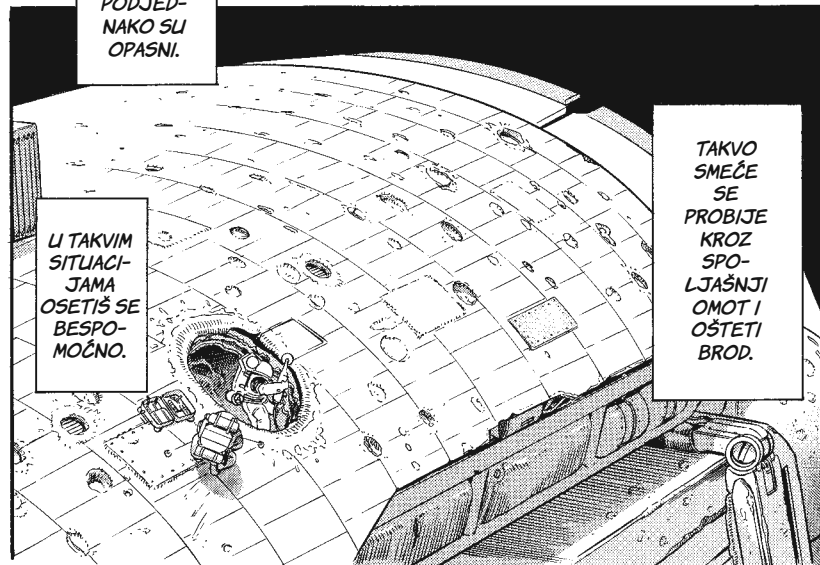

LI TAKVIM SITUACIJAMA OSETIŠ SE BESPOMOĆNO.

TAKVO SMEČE SE PROBIJE KROZ SPO-LJAŠNJI OMOT I OŠTETI BROD.