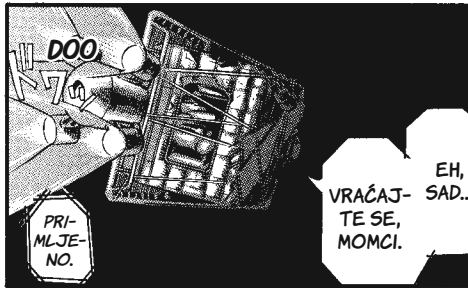

GLURNI-  
ČEMO GA I  
PUSTITI DA  
IZGORI U  
ORBITI, FI...  
NEMA NAM  
DRUGE.

I OVO  
JE DEO  
MOG  
POSLA.

PREPLI-  
ŠTAM  
TI.

VEROVATNO  
MISLITE DA  
U SVEMIRU  
NEMA NIČEG,  
ALI TO NIJE  
TAČNO.

TAMAN  
POČISTIMO  
ISKORIŠĆENE  
SATELITE,  
KAD ETO  
NOVIH.

U SKORIJE  
VREME  
POJAVILA  
SE OPA-  
SNOST OD  
NAGOMI-  
LAVANJA  
OTPADA  
U NIŽOJ  
ZEMLJI-  
NOJ  
ORBITI.

NAŠ BROD  
SE ZOVE  
DS-12 „TOJ  
BOKS“ I  
STAR JE 30  
GODINA.

SVI  
BRO-  
DOVI  
ZA  
OTPAD  
SU  
OVA-  
KVI.