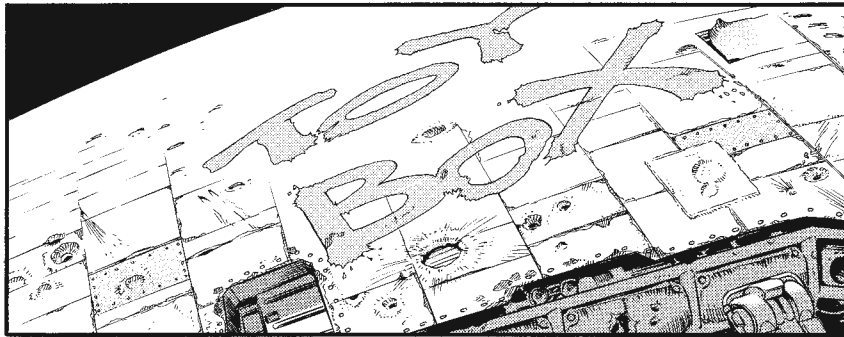

U SKORIJE  
VREME  
POJAVILA  
SE OPA-  
SNOST OD  
NAGOMI-  
LAVANJA  
OTPADA  
U NIŽOJ  
ZEMLJI-  
NOJ  
ORBITI.

NAŠ BROD  
SE ZOVE  
DS-12 „TOJ  
BOKS“ I  
STAR JE 30  
GODINA.

SVI  
BRO-  
DOVI  
ZA  
OTPAD  
SU  
OVA-  
KVI.