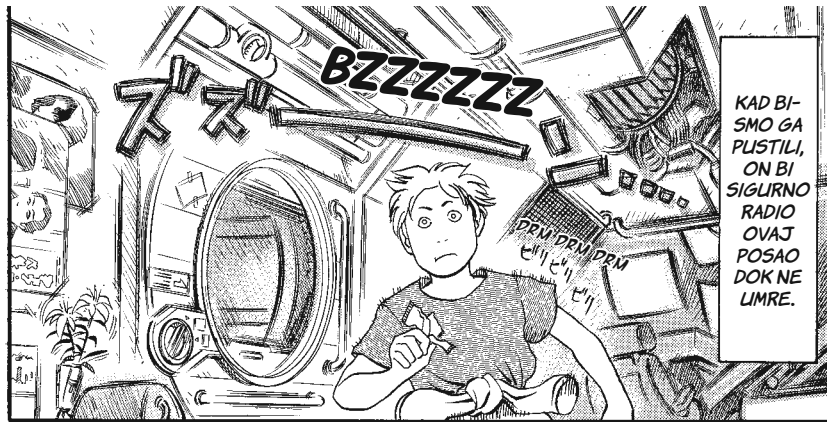

OVO NAM SE NIJE DESILO DVE GODINE.

OBJEKAT KOJI JE UDARIO O BROD VEROVATNO JE VELIČINE JAJETA.

A ŠTETA JE VELIKA...

IMA MNOGO MALIH OBJEKATA KOJE SENZORI NE MOGLU DA DETEKTIJU, A PODJEDNAKO SU OPASNI.

SITNO SMEČE.