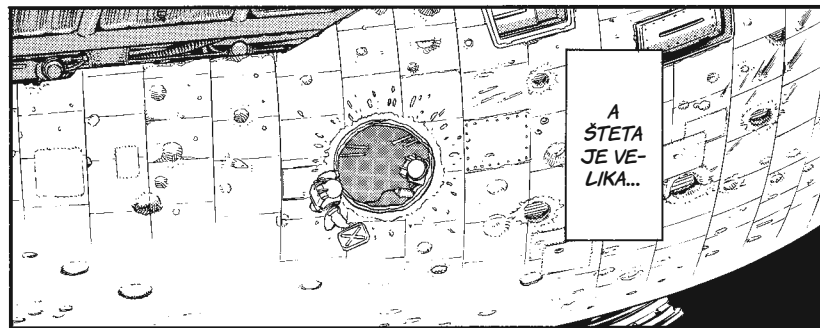

OVO NAM SE NIJE DESILO DVE GODINE.

OBJEKAT KOJI JE UDARIO O BROD VEROVATNO JE VELIČINE JAJETA.

A ŠTETA JE VELIKA...

IMA MNOGO MALIH OBJEKATA KOJE SENZORI NE MOGLU DA DETEKTIJU, A PODJEDNAKO SU OPASNI.

SITNO SMEČE.