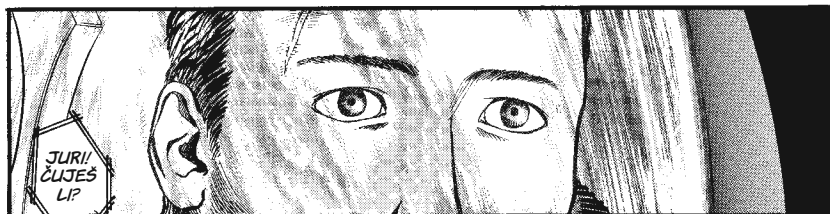

U SKORIJE  
VREME  
POJAVILA  
SE OPA-  
SNOST OD  
NAGOMI-  
LAVANJA  
OTPADA  
U NIŽOJ  
ZEMLJI-  
NOJ  
ORBITI.

NAŠ BROD  
SE ZOVE  
DS-12 „TOJ  
BOKS“ I  
STAR JE 30  
GODINA.

SVI  
BRO-  
DOVI  
ZA  
OTPAD  
SU  
OVA-  
KVI.