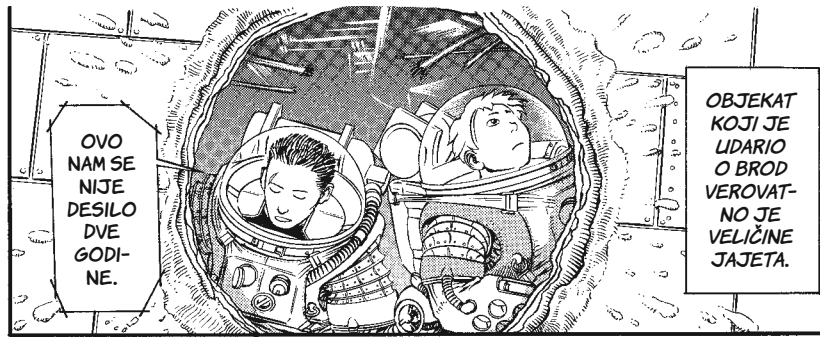

U SKORIJE  
VREME  
POJAVILA  
SE OPA-  
SNOST OD  
NAGOMI-  
LAVANJA  
OTPADA  
U NIŽOJ  
ZEMLJI-  
NOJ  
ORBITI.

NAŠ BROD  
SE ZOVE  
DS-12 „TOJ  
BOKS“ I  
STAR JE 30  
GODINA.

SVI  
BRO-  
DOVI  
ZA  
OTPAD  
SU  
OVA-  
KVI.

OVO NAM SE NIJE DESILO DVE GODINE.

OBJEKAT KOJI JE UDARIO O BROD VEROVATNO JE VELIČINE JAJETA.

A ŠTETA JE VELIKA...

IMA MNOGO MALIH OBJEKATA KOJE SENZORI NE MOGLU DA DETEKTIJU, A PODJEDNAKO SU OPASNI.

SITNO SMEČE.