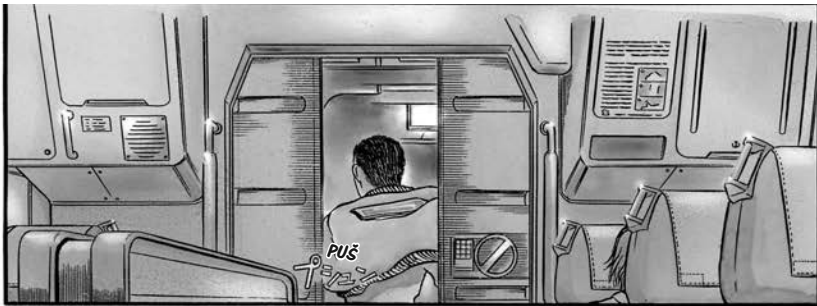

150 KM NADMORSKE VISINE \* VAN ZEMLJINE ATMOSFERE.

**FAZA**

**1:**

**SMEČE I ZVEZDE NA NEBU**

6 GODINA KASNIJE.

NADMORSKA  
VISINA 210  
KM. OVDE  
JE PO-  
PRILIČNO  
OČIGLEDNO  
DA SMO U  
SVMIRU.

TAKO ČEMO,  
ŠTA SAD...  
POBEŽE  
NAM PRED  
OČIMA.