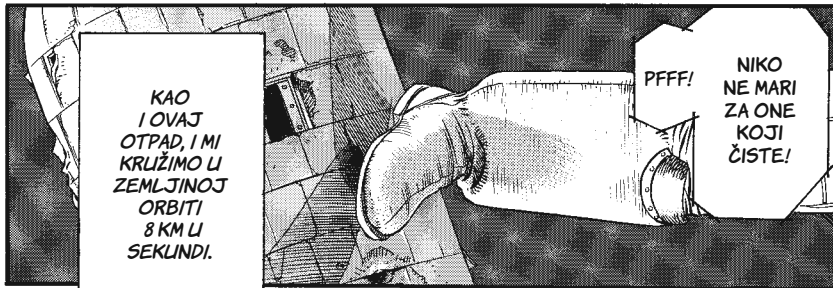

U SKORIJE  
VREME  
POJAVILA  
SE OPA-  
SNOST OD  
NAGOMI-  
LAVANJA  
OTPADA  
U NIŽOJ  
ZEMLJI-  
NOJ  
ORBITI.

NAŠ BROD  
SE ZOVE  
DS-12 „TOJ  
BOKS“ I  
STAR JE 30  
GODINA.

SVI  
BRO-  
DOVI  
ZA  
OTPAD  
SU  
OVA-  
KVI.