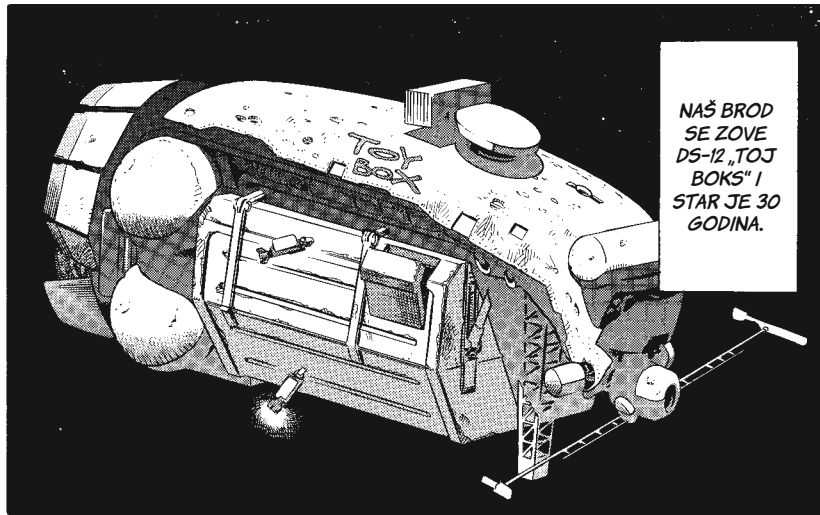

U SKORIJE  
VREME  
POJAVILA  
SE OPA-  
SNOST OD  
NAGOMI-  
LAVANJA  
OTPADA  
U NIŽOJ  
ZEMLJI-  
NOJ  
ORBITI.

NAŠ BROD  
SE ZOVE  
DS-12 „TOJ  
BOKS“ I  
STAR JE 30  
GODINA.

SVI  
BRO-  
DOVI  
ZA  
OTPAD  
SU  
OVA-  
KVI.