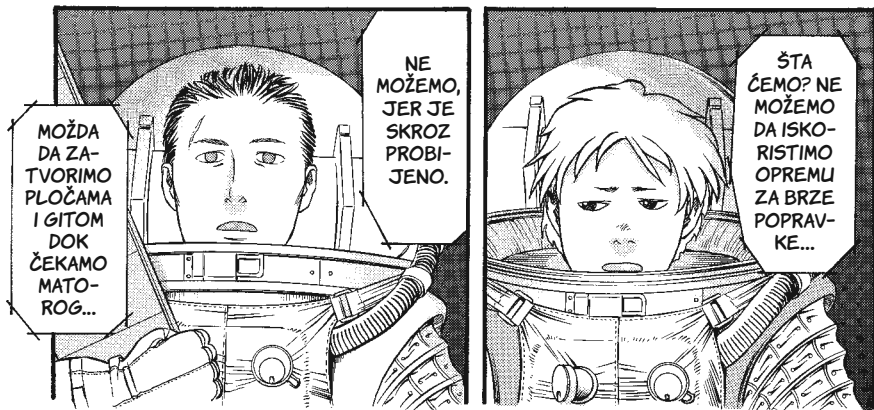

U SKORIJE  
VREME  
POJAVILA  
SE OPA-  
SNOST OD  
NAGOMI-  
LAVANJA  
OTPADA  
U NIŽOJ  
ZEMLJI-  
NOJ  
ORBITI.

NAŠ BROD  
SE ZOVE  
DS-12 „TOJ  
BOKS“ I  
STAR JE 30  
GODINA.

SVI  
BRO-  
DOVI  
ZA  
OTPAD  
SU  
OVA-  
KVI.

OTR-  
CAN,  
KAŽE-  
TE?  
DA,  
ZNAM  
...

POK  
POD-  
GRE-  
JALA  
SAM  
TI.

DOBRO  
DOŠLI NA-  
ZAD.

MESO SE POHLIJE DOK NE DOBIJE FINU ZLATNU BOJU, ZATIM SE PRELIJE SA MNOGO, MNOGO SO-SA... UZ TO SE DODA ISECKAN KUPUS I POVRĆE...

OVO NAM SE NIJE DESILO DVE GODINE.

OBJEKAT KOJI JE UDARIO O BROD VEROVATNO JE VELIČINE JAJETA.

A ŠTETA JE VELIKA...

IMA MNOGO MALIH OBJEKATA KOJE SENZORI NE MOGLU DA DETEKTIJU, A PODJEDNAKO SU OPASNI.

SITNO SMEČE.