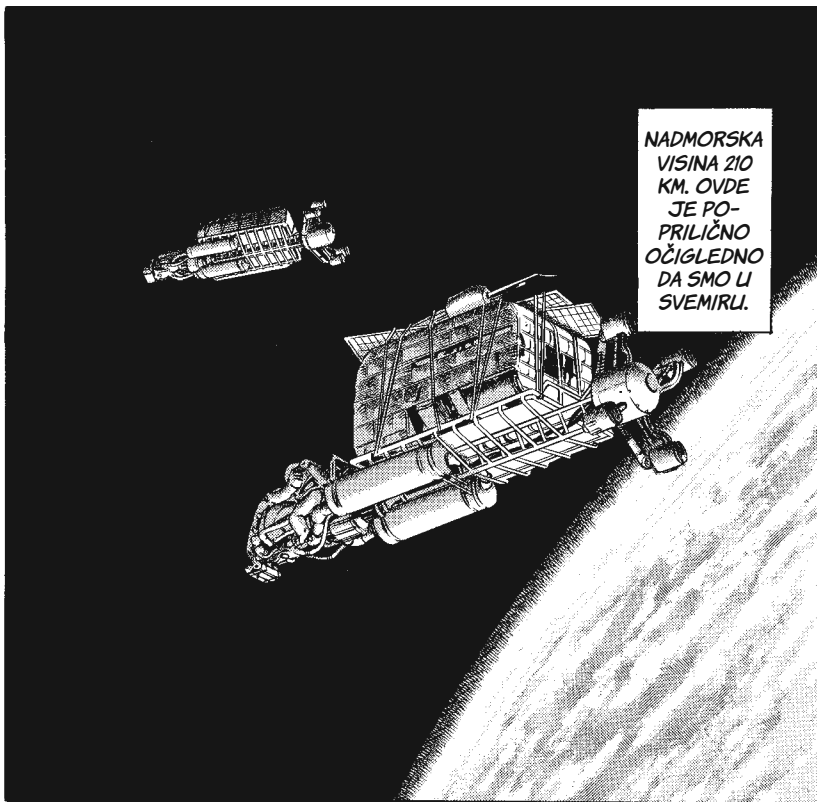

NADMORSKA
VISINA 210
KM. OVDE
JE PO-
PRILIČNO
OČIGLEDNO
DA SMO U
SVMIRU.