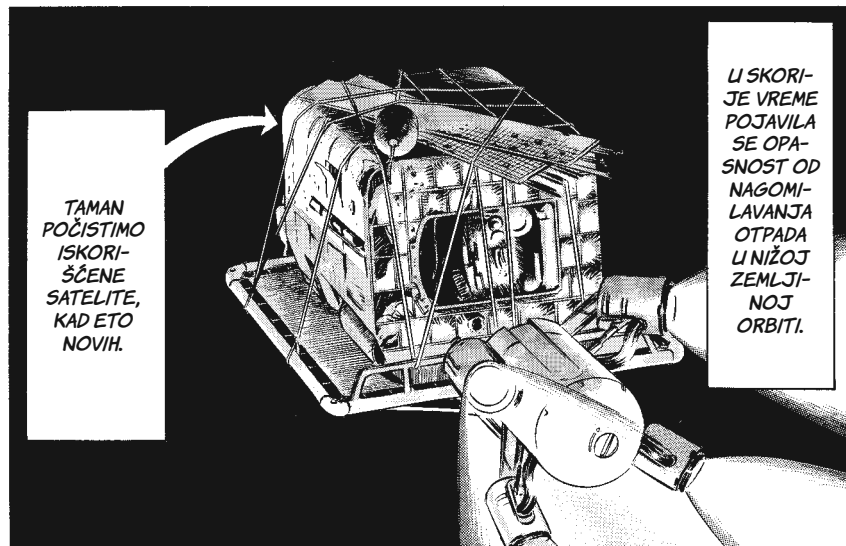

TAMAN
POČISTIMO
ISKORIŠĆENE
SATELITE,
KAD ETO
NOVIH.

U SKORIJE
VREME
POJAVILA
SE OPA-
SNOST OD
NAGOMI-
LAVANJA
OTPADA
U NIŽOJ
ZEMLJI-
NOJ
ORBITI.