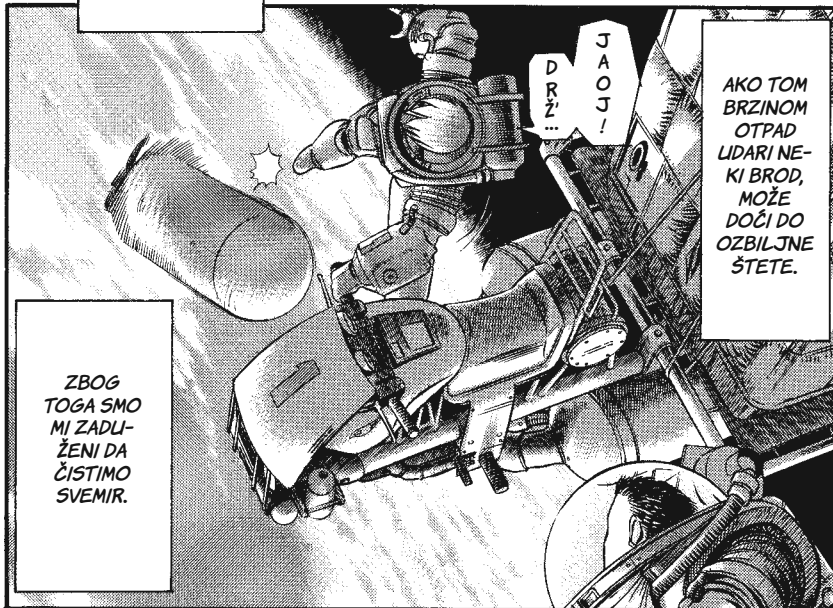

U SKORIJE  
VREME  
POJAVILA  
SE OPA-  
SNOST OD  
NAGOMI-  
LAVANJA  
OTPADA  
U NIŽOJ  
ZEMLJI-  
NOJ  
ORBITI.

NAŠ BROD  
SE ZOVE  
DS-12 „TOJ  
BOKS“ I  
STAR JE 30  
GODINA.

SVI  
BRO-  
DOVI  
ZA  
OTPAD  
SU  
OVA-  
KVI.