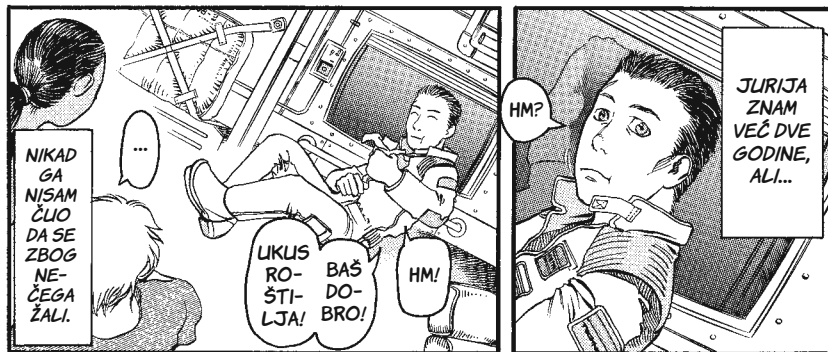

U SKORIJE  
VREME  
POJAVILA  
SE OPA-  
SNOST OD  
NAGOMI-  
LAVANJA  
OTPADA  
U NIŽOJ  
ZEMLJI-  
NOJ  
ORBITI.

NAŠ BROD  
SE ZOVE  
DS-12 „TOJ  
BOKS“ I  
STAR JE 30  
GODINA.

SVI  
BRO-  
DOVI  
ZA  
OTPAD  
SU  
OVA-  
KVI.

OTR-  
CAN,  
KAŽE-  
TE?  
DA,  
ZNAM  
...

POK  
POD-  
GRE-  
JALA  
SAM  
TI.

DOBRO  
DOŠLI NA-  
ZAD.

MESO SE POHLIJE DOK NE DOBIJE FINU ZLATNU BOJU, ZATIM SE PRELIJE SA MNOGO, MNOGO SO-SA... UZ TO SE DODA ISECKAN KUPUS I POVRĆE...

OVO NAM SE NIJE DESILO DVE GODINE.

OBJEKAT KOJI JE UDARIO O BROD VEROVATNO JE VELIČINE JAJETA.

A ŠTETA JE VELIKA...

IMA MNOGO MALIH OBJEKATA KOJE SENZORI NE MOGLU DA DETEKTIJU, A PODJEDNAKO SU OPASNI.

SITNO SMEČE.