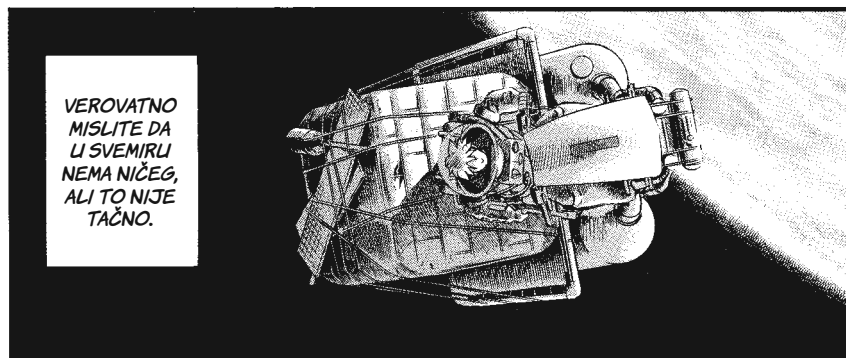

VEROVATNO
MISLITE DA
U SVEMIRU
NEMA NIČEG,
ALI TO NIJE
TAČNO.